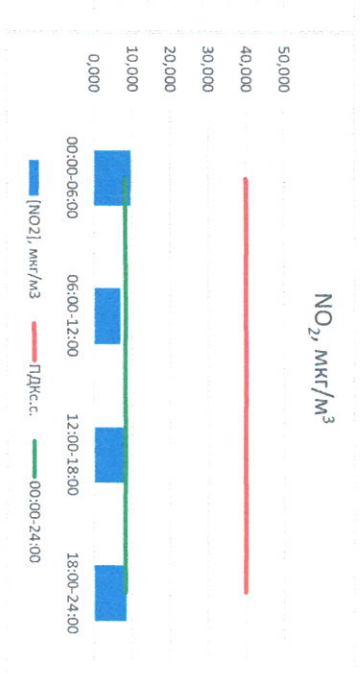

Отчёт о состоянии атмосферного воздуха за 07.06.2021 г.

Направление ветра	[NO], мкг/м³	[NO2], мкг/м³	[CO], мкг/м³	[SO2], мкг/м³	[Пыль], мкг/м³
00:00-06:00	3	2,823	0,690	0,231	0,000
06:00-12:00	ЮЗ	0,127	6,852	0,328	0,295
12:00-18:00	ЮВ	0,695	8,276	0,288	2,078
18:00-24:00	ЗСЗ	0,777	8,421	0,255	1,939
00:00-24:00	ЗЮЗ	1,105	8,310	0,276	1,078
ПДК _{к.с.}	60,0	40,0	3,0	50,0	150,0