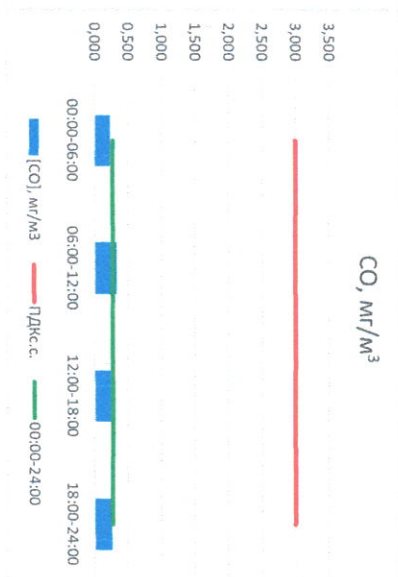

Отчёт о состоянии атмосферного воздуха за 07.06.2021 г.

Направление ветра	[NO], мкг/м³	[NO2], мкг/м³	[CO], мкг/м³	[SO2], мкг/м³	[Пыль], мкг/м³
00:00-06:00	3	2,823	0,690	0,231	0,000
06:00-12:00	ЮЗ	0,127	6,852	0,328	0,295
12:00-18:00	ЮВ	0,695	8,276	0,288	2,078
18:00-24:00	ЗСЗ	0,777	8,421	0,255	1,939
00:00-24:00	ЗЮЗ	1,105	8,310	0,276	1,078
ПДК _{к.с.}	60,0	40,0	3,0	50,0	150,0