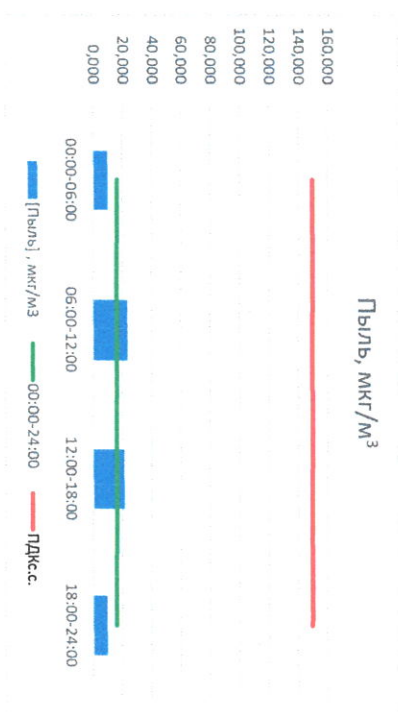

Отчёт о состоянии атмосферного воздуха за 07.06.2021 г.

Направление ветра	[NO], мкг/м³	[NO2], мкг/м³	[CO], мкг/м³	[SO2], мкг/м³	[Пыль], мкг/м³
00:00-06:00	3	2,823	0,690	0,231	0,000
06:00-12:00	ЮЗ	0,127	6,852	0,328	0,295
12:00-18:00	ЮВ	0,695	8,276	0,288	2,078
18:00-24:00	ЗСЗ	0,777	8,421	0,255	1,939
00:00-24:00	ЗЮЗ	1,105	8,310	0,276	1,078
ПДК _{к.с.}	60,0	40,0	3,0	50,0	150,0